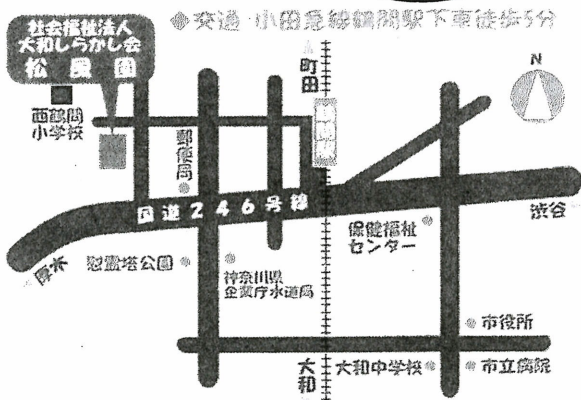

そば・うどん・やきそば  
餃子・フランクフルト  
飲み物・手作りパン  
自主製品 など

南林間中学校吹奏楽部  
Three × Seven  
おかっぱミュージック  
ダンス、歌、踊り  
ウクレレ演奏 ほか

第16回 5年ぶり

# 松風園まつり

令和6年10月12日(土)  
10:00~14:30

子どもコーナー  
スーパーボールすくい、ヨーヨー釣り  
ワークショップ  
トートバッグづくり など

社会福祉法人 大和しらかし会 松風園にて!  
イベント会場 西鶴間小学校体育館

出演者リスト模擬店詳細はホームページに掲載中

〒242-0005

神奈川県大和市西鶴間2-24-1

TEL 046-274-2426

お越しの際は、公共交通機関をご利用ください。

ホームページ  
QRコード