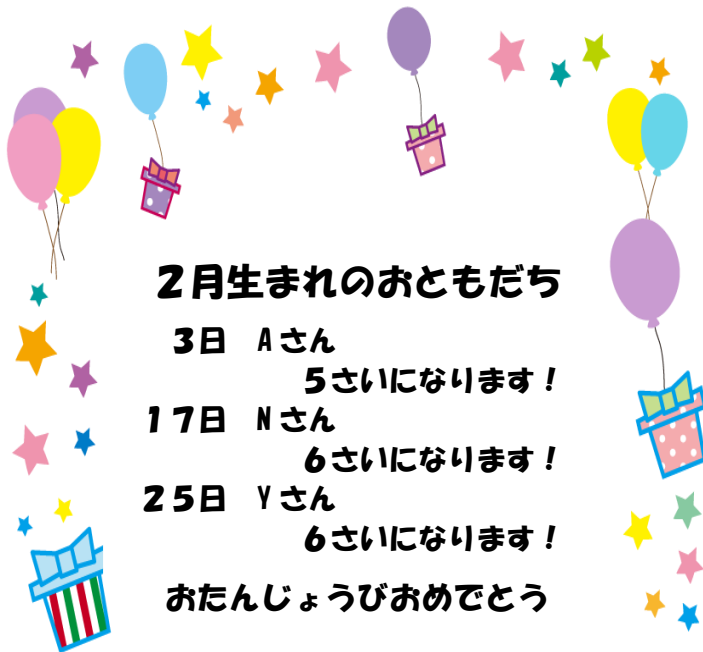

☆実習生☆ ・13日(火)～27日(火) 横浜高等教育専門学校 りんご組に入ります。  
 ・20日(火)～3月6日(水) 鶴見大学短期大学部 メロン組に入ります。  
 ・28日(水)～3月12日(火) 湘北短期大学 いちご組に入ります。

## 2月生まれのおともだち

3日 Aさん  
5さいになります!

17日 Nさん  
6さいになります!

25日 Yさん  
6さいになります!

おたんじょうびおめでとう